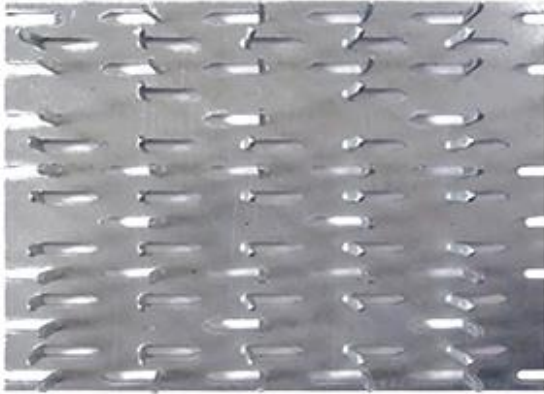

- 44% mai puțini dinți pe metru pătrat la plăcile multicui contrafăcute

placa contrafacuta: 4552 dinți / mp